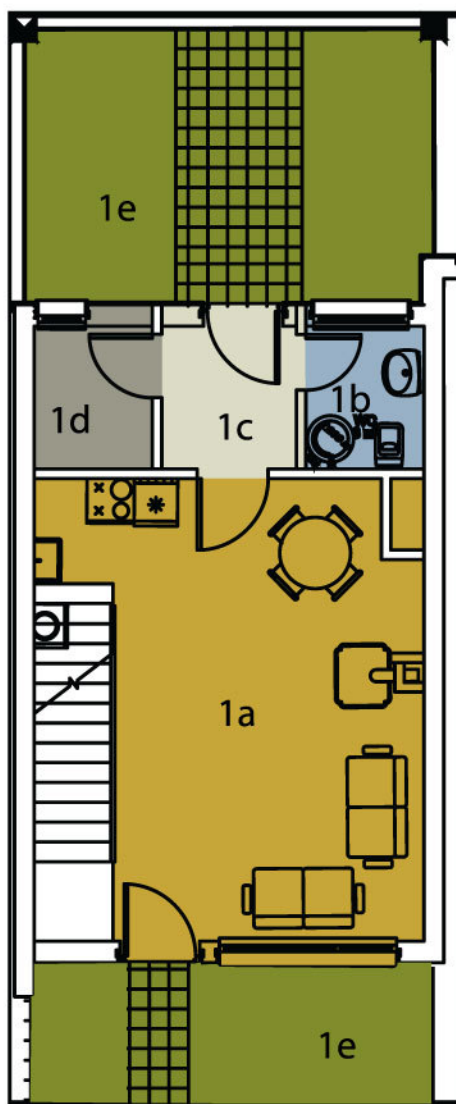

# РАЗПРЕДЕЛЕНИЕ СЕНС 2

първи етаж

- 1а-трапезария/кухня
- 1б-WC
- 1с-коридор
- 1д-килер
- 1е-зелени площи

втори етаж

- 2а-спални
- 2б-WC
- 2с-коридор
- 2д-килер

трети етаж

- 3а-спалня
- 3б-WC
- 3с-коридор
- 3е-панорамна тераса

Всяко жилище е на три етажа с разгъната площ от 142 м2. Състои се от хол, три спални, три бани и панорамна тераса; собствено паркомясто и отделно дворче.

БЕЗ общи части.

БЕЗ такса обслужване.

Това е дом за целогодишно ползване, построен от коректен инвеститор с опит и референции.