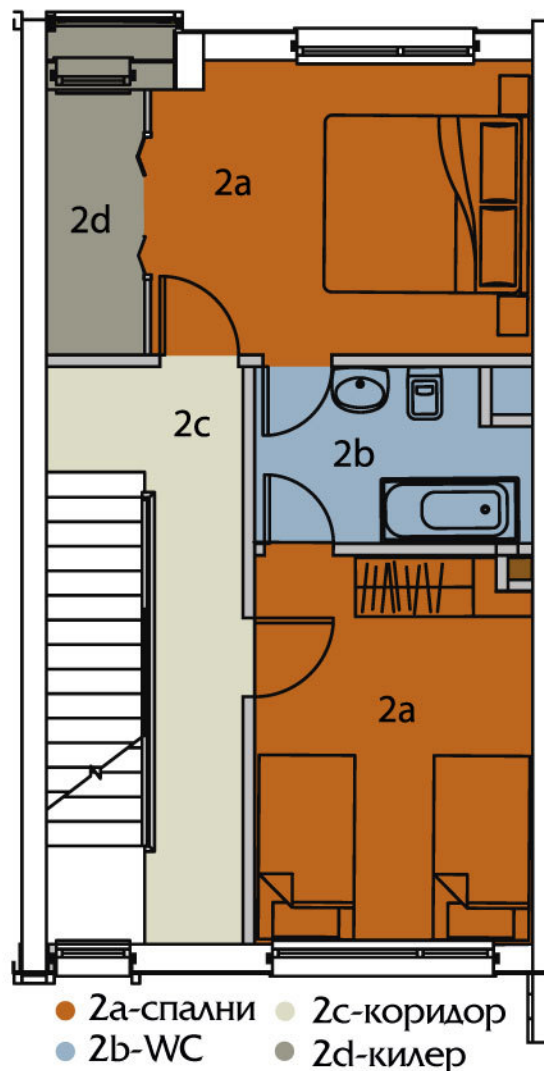

# РАЗПРЕДЕЛЕНИЕ СЕНС 2

първи етаж

- 1а-трапезария/кухня
- 1б-WC
- 1с-коридор
- 1д-килер
- 1е-зелени площи

втори етаж

- 2а-спални
- 2б-WC
- 2с-коридор
- 2д-килер

трети етаж

- 3а-спалня
- 3б-WC
- 3с-коридор
- 3е-панорамна тераса

Всяко жилище е на три етажа с разгъната площ от 142 м2. Състои се от хол, три спални, три бани и панорамна тераса; собствено паркомясто и отделно дворче.

БЕЗ общи части.

БЕЗ такса обслужване.

Това е дом за целогодишно ползване, построен от коректен инвеститор с опит и референции.