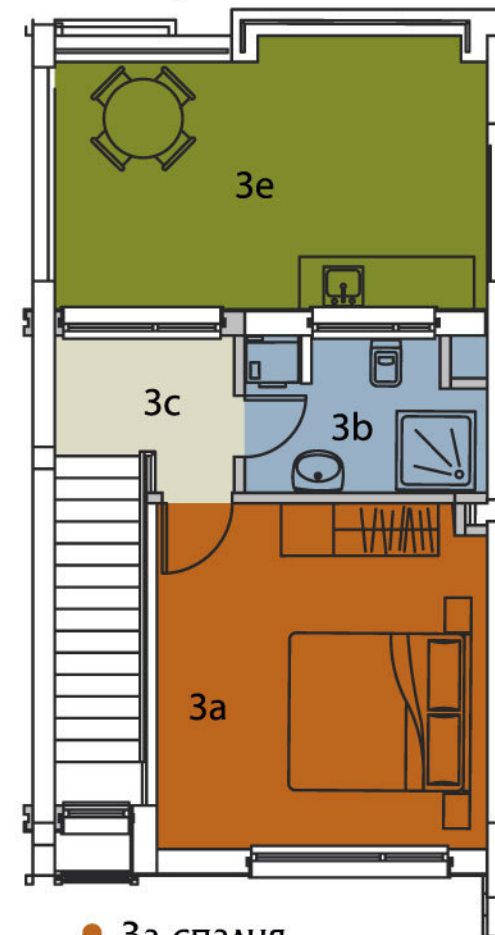

# РАЗПРЕДЕЛЕНИЕ СЕНС 2

първи етаж

- 1а-трапезария/кухня
- 1б-WC
- 1с-коридор
- 1д-килер
- 1е-зелени площи

втори етаж

- 2а-спални
- 2б-WC
- 2с-коридор
- 2д-килер

трети етаж

- 3а-спалня
- 3б-WC
- 3с-коридор
- 3е-панорамна тераса

Всяко жилище е на три етажа с разгъната площ от 142 м2. Състои се от хол, три спални, три бани и панорамна тераса; собствено паркомясто и отделно дворче.

БЕЗ общи части.

БЕЗ такса обслужване.

Това е дом за целогодишно ползване, построен от коректен инвеститор с опит и референции.